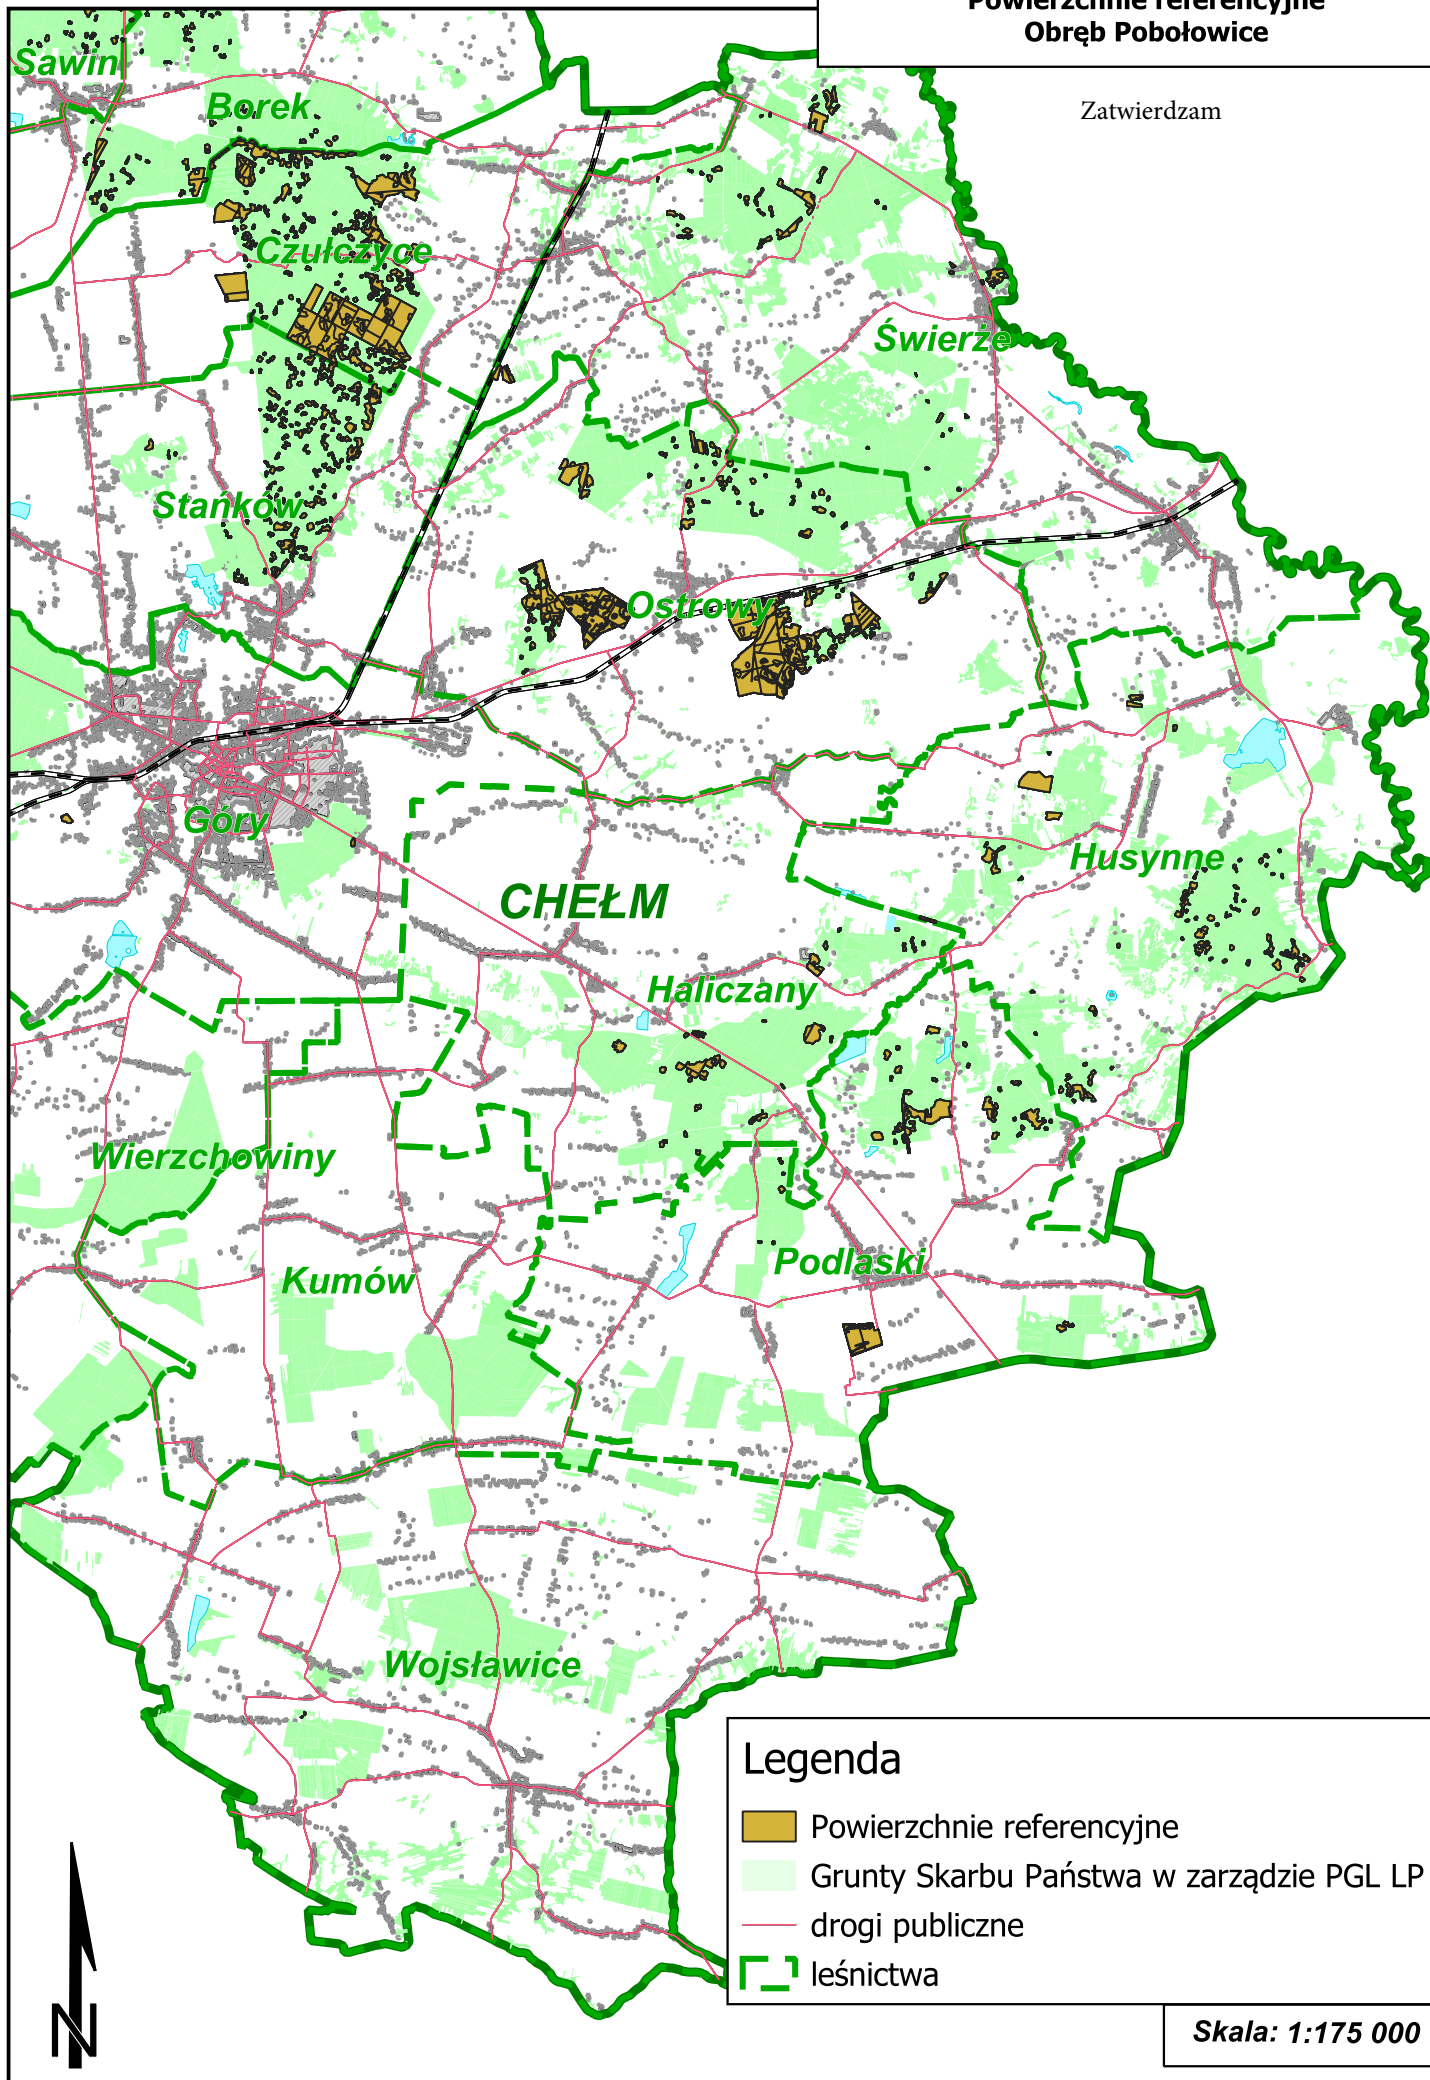

Powierzchnie referencyjne
Obręb Pobołowice

Zatwierdzam

Skala: 1:175 000